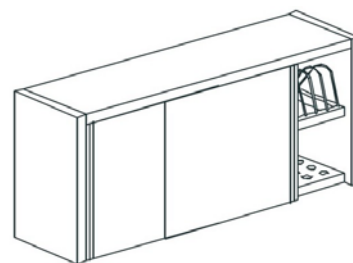

1200x400xH660mm Euro 258,00

1400x400xH660mm Euro 284,00

1600x400xH660mm Euro 310,00

1800x400xH660mm Euro 335,00

2000x400xH660mm Euro 369,00

MIRINOX

Pensile con ante a battente o con apertura vasistas su richiesta.

Pensile ad angolo su richiesta.

Pensile scolapiatti e ripiano inferiore forato su richiesta.

Carrello

Carrello in acciaio inox, nr. 2 ripiani e nr. 2 ruote + nr. 2 ruote con freno.

Dimensioni 825x525xH1000mm Euro 180,00